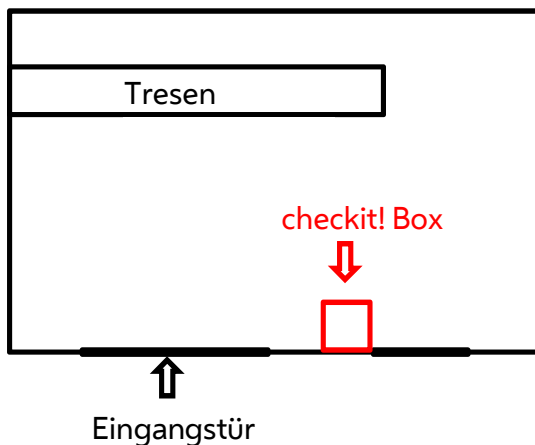

Apotheke zum Heiligen Joseph

Rechte Wienzeile 207/3
1120 Wien
(U4/U6 Längenfeldgasse)

Wie finde ich die Box? Wenn du die Apotheke betrittst, drehe dich rechts und du kannst die Abgabebox aus Metall schon sehen. Auf ihr sind Visitenkarten mit dem Link zum Fragebogen platziert.

Auge Gottes Apotheke

Nußdorfer Straße 79
1090 Wien
(U6 Nußdorfer Straße)

Wie finde ich die Box? Wenn du die Apotheke betrittst, gehe schräg rechts. Die weiße Box befindet sich rechts neben dem Tresen. Auf ihr sind Visitenkarten mit dem Link zum Fragebogen platziert.