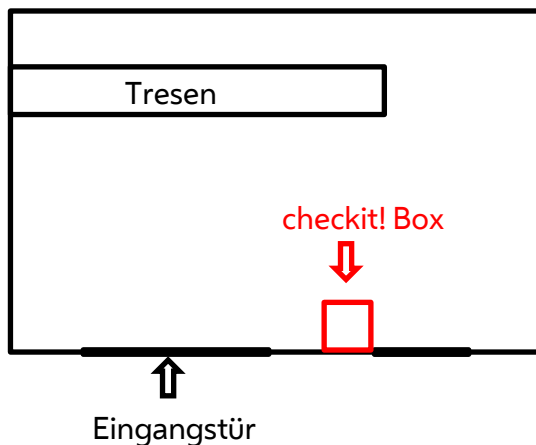

Apotheke zum Heiligen Joseph

Rechte Wienzeile 207/3
1120 Wien
(U4/U6 Längenfeldgasse)

Wie finde ich die Box? Wenn du die Apotheke betrittst, drehe dich rechts und du kannst die Abgabebox aus Metall schon sehen. Auf ihr sind Visitenkarten mit dem Link zum Fragebogen platziert.

Auge Gottes Apotheke

Nußdorfer Straße 79
1090 Wien
(U6 Nußdorfer Straße)

Wie finde ich die Box? Wenn du die Apotheke betrittst, gehe schräg rechts. Die weiße Box befindet sich rechts neben dem Tresen. Auf ihr sind Visitenkarten mit dem Link zum Fragebogen platziert.